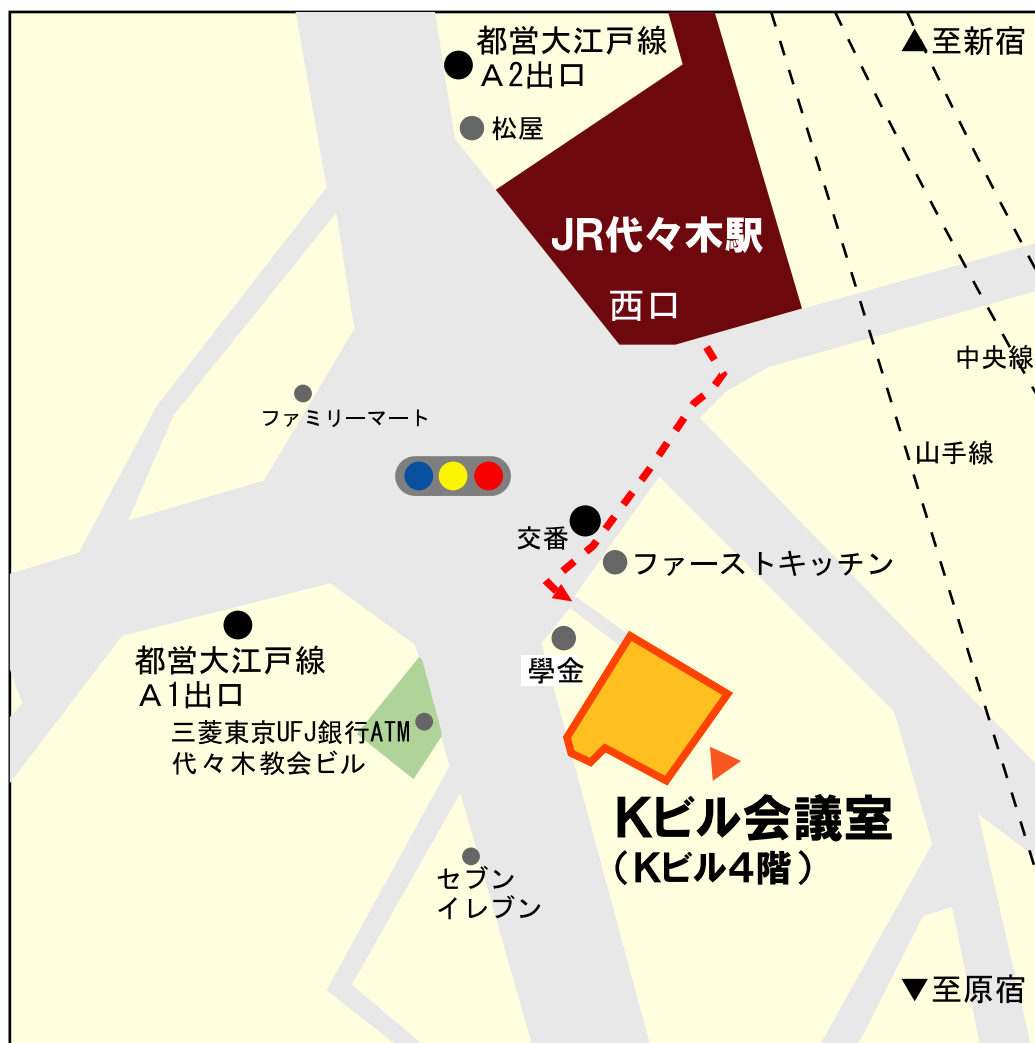

代々木研修室 会場案内

JR代々木駅
西口徒歩30秒

- JR代々木駅西口 徒歩30秒
- 都営大江戸線代々木駅A1出口 徒歩30秒

代々木駅から会場までの地図

会議室名	Kビル会議室A室 Kビル会議室B室
ビル名：Kビル ※Kビル4階が会場です。 東京都渋谷区代々木1-32-11 Kビル4階	

※ご利用の会議室によってビルが異なりますので、お間違えのないようお気をつけください。