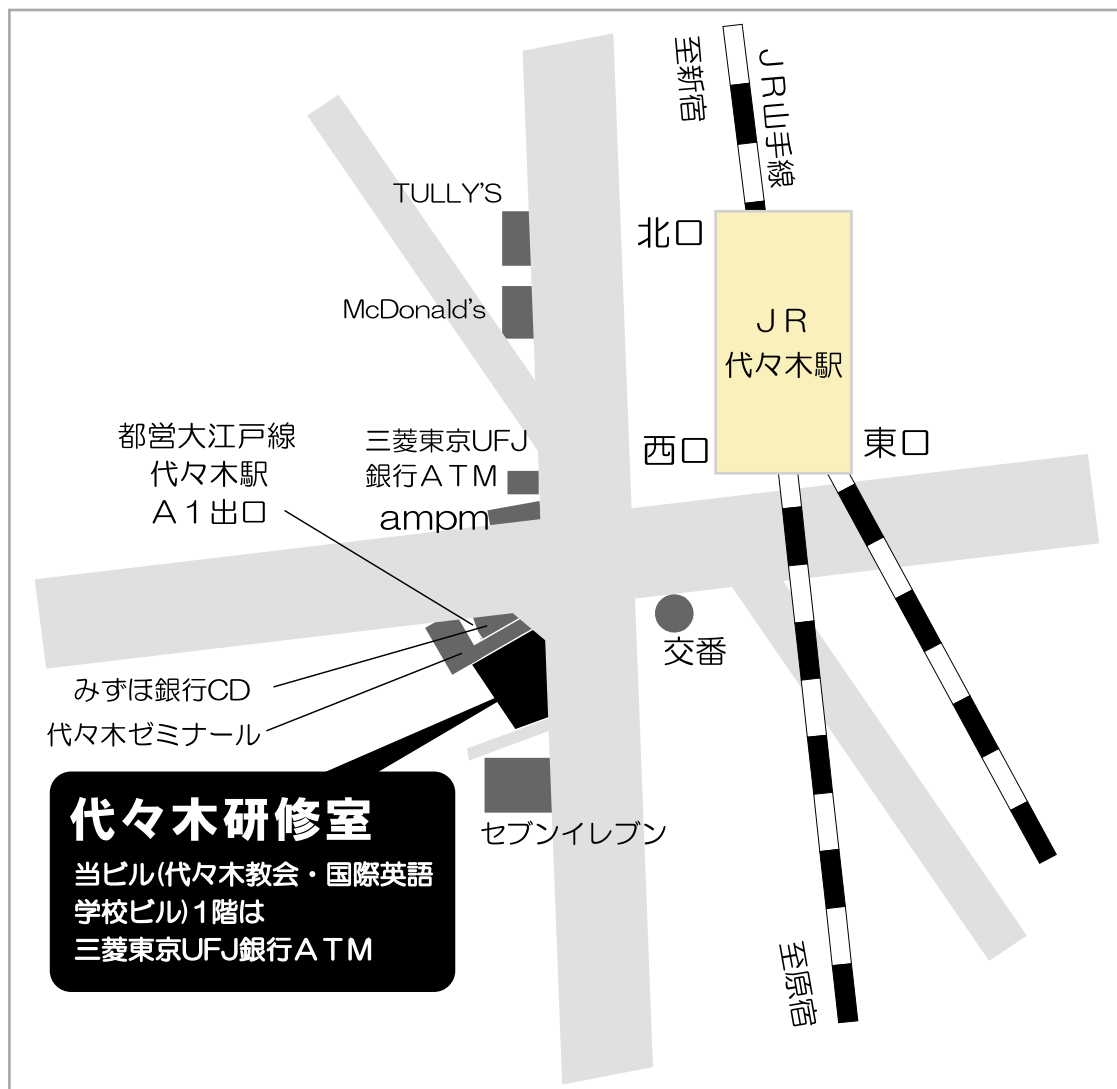

# 代々木研修室 会場案内

JR代々木駅までの所要時間 (JRご利用の場合)

- 新宿駅から 2分
- 池袋駅から 11分
- 渋谷駅から 4分
- 東京駅から 18分

代々木駅から当社ビルまで

- JR代々木駅 西口下車 徒歩30秒
- 都営大江戸線 代々木駅 A1出口より 徒歩30秒

代々木研修室

東京都渋谷区代々木1-29-5 教会ビル

電話：03-3375-6671